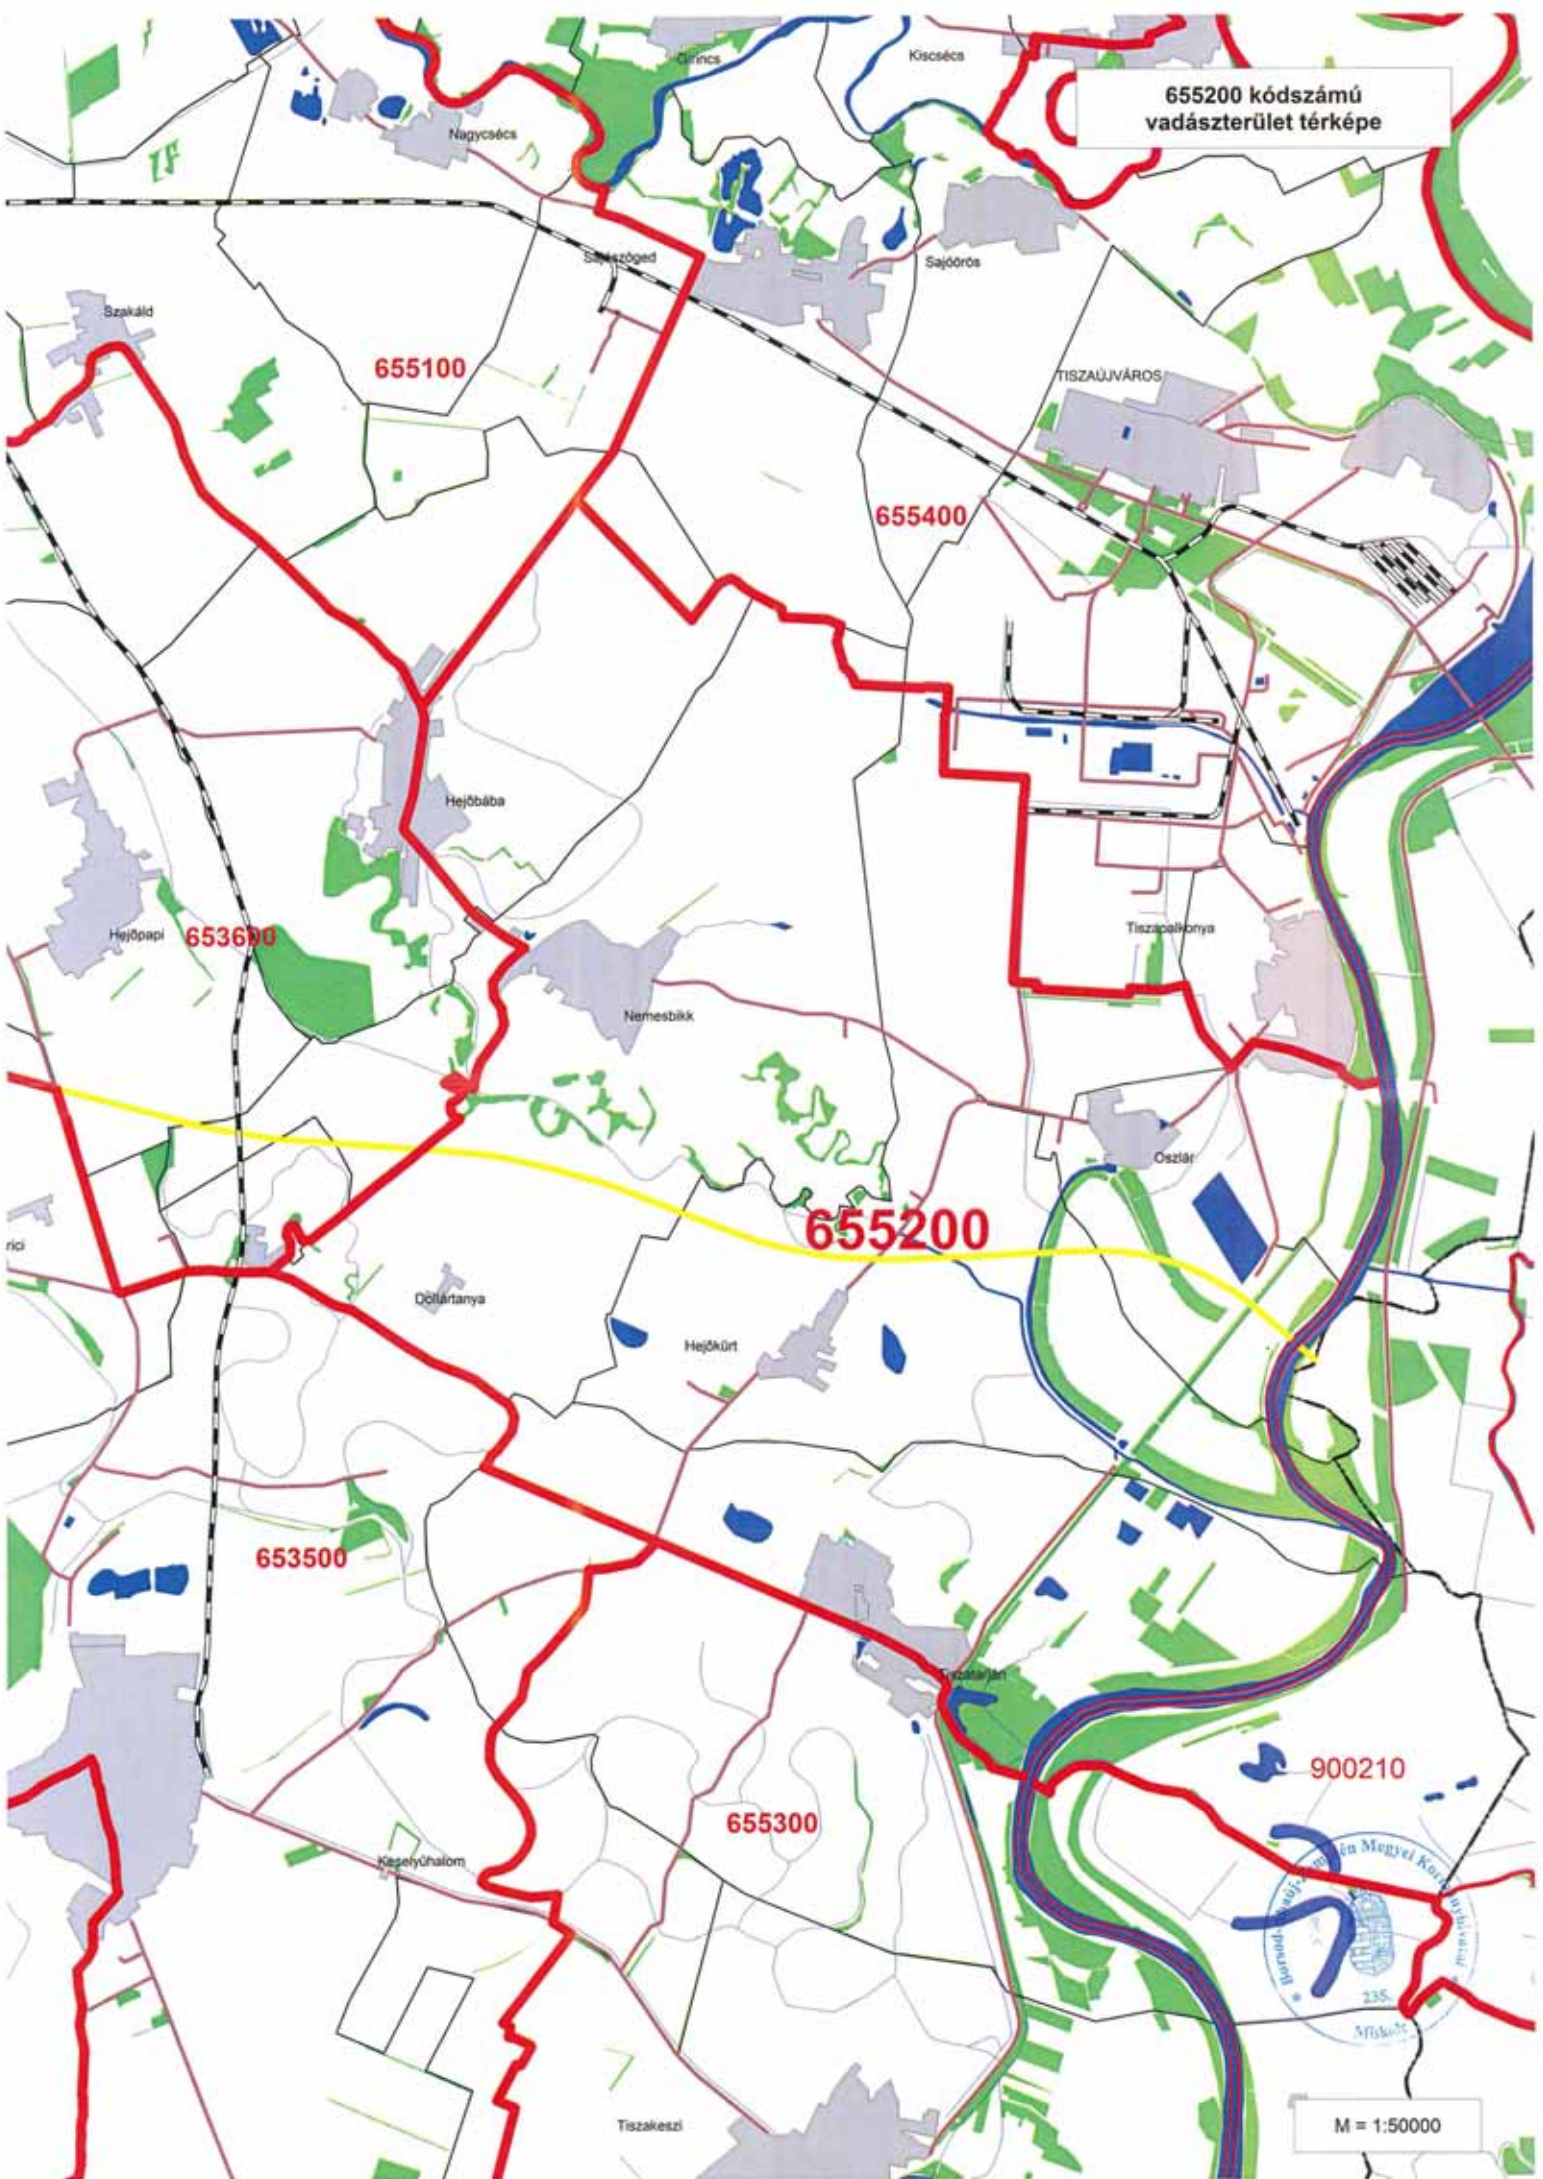

655200 kódszámú
vadászterület térképe

M = 1:50000